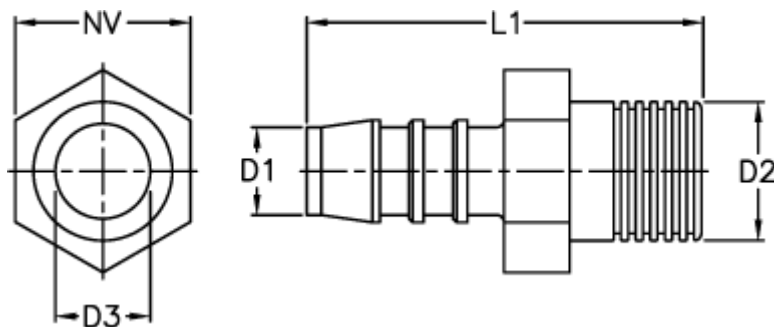

Varenummer: 027108913012

Beskrivelse: Norma slangestuds GES 12 / R1/2

Mål

D1 = 12
D2 = R1/2
D3 = 8.6
L1 = 54.0
NV = 22